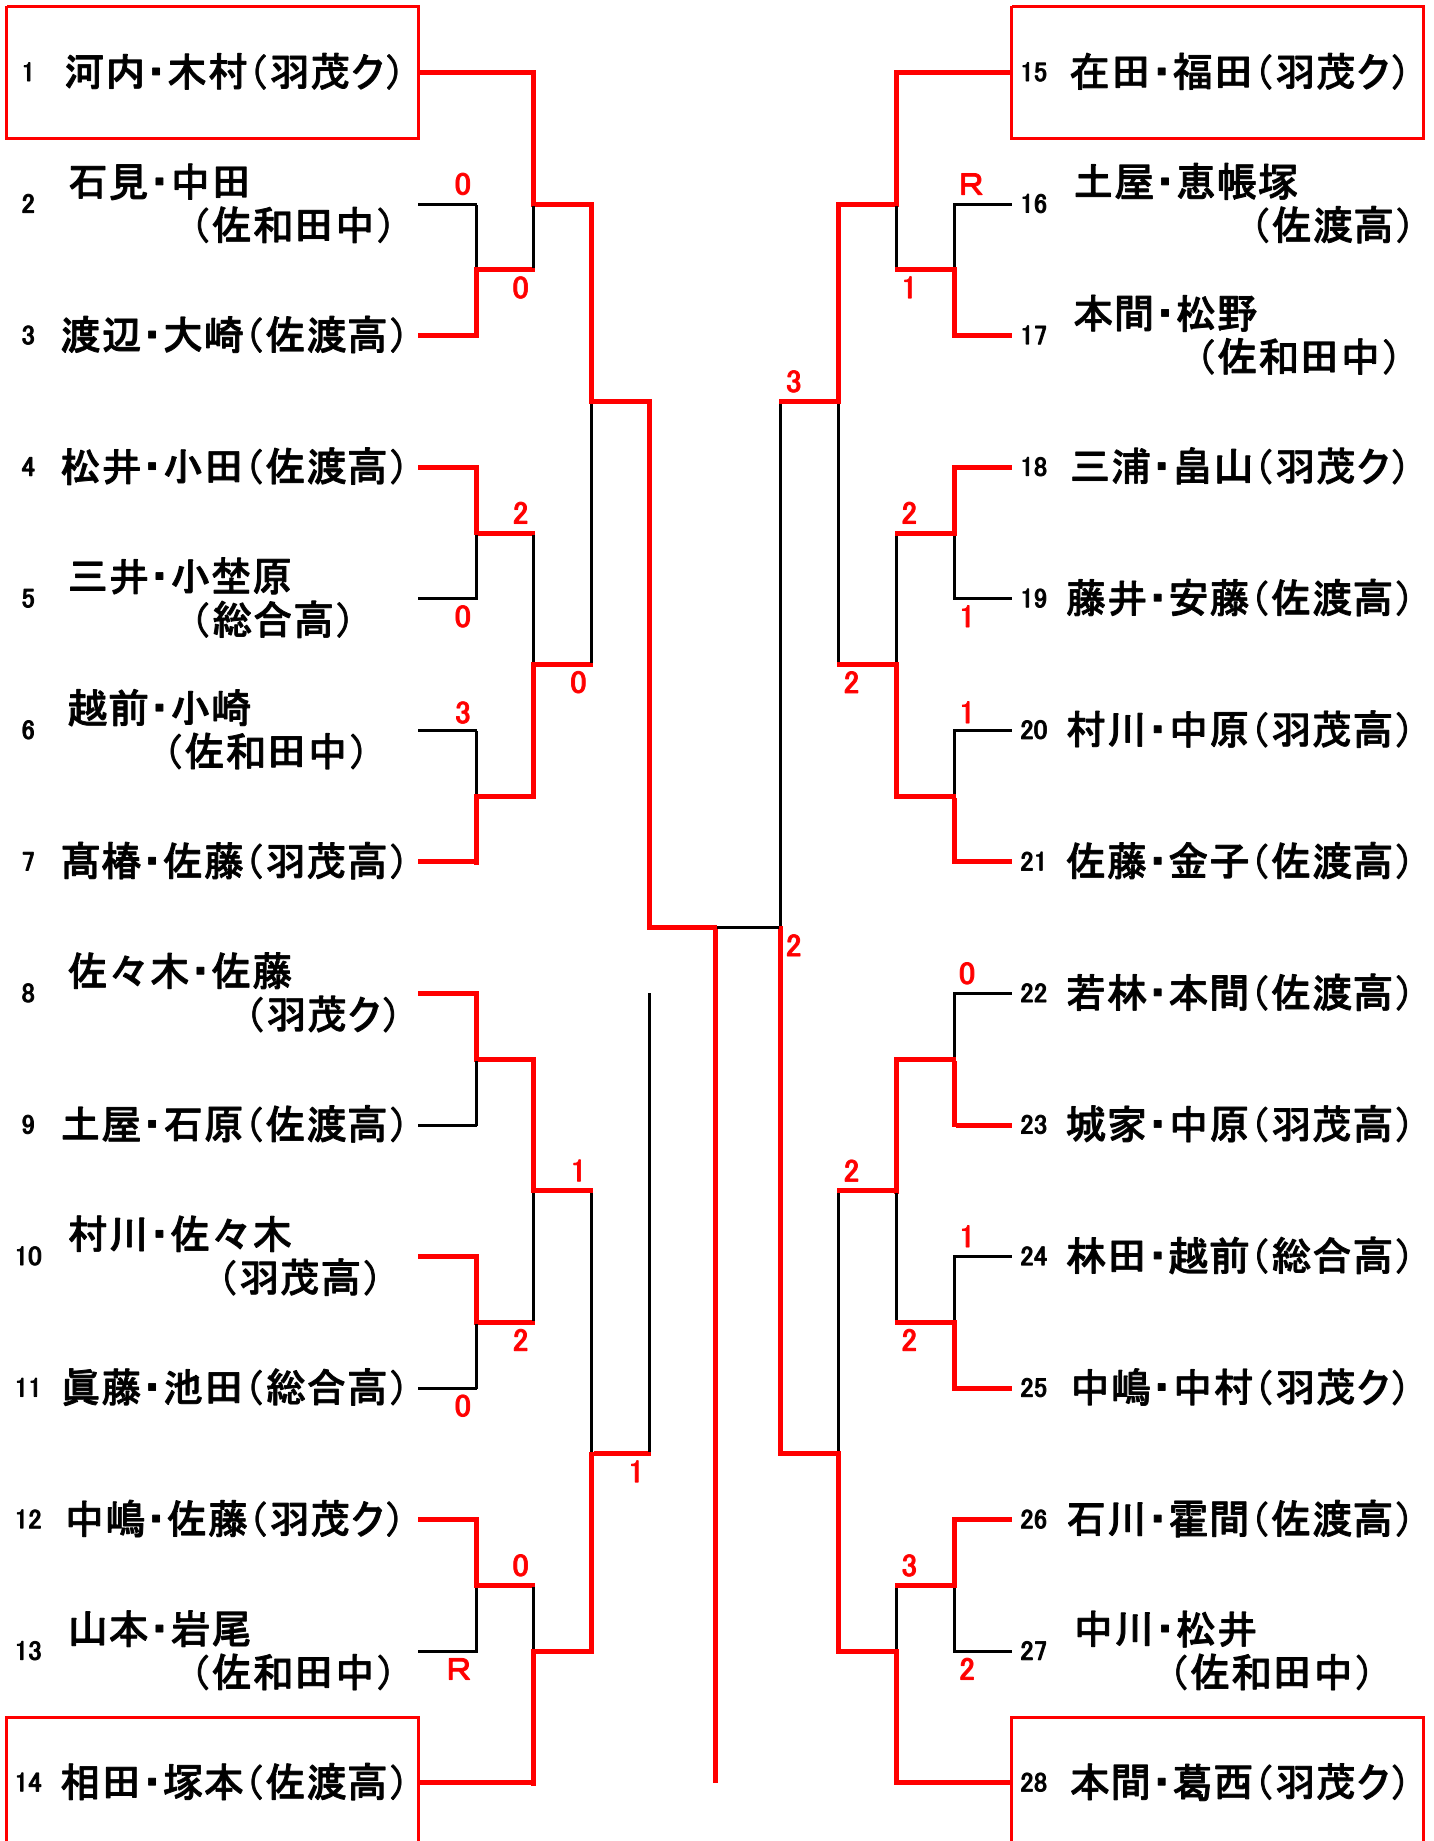

令和6年度 佐渡ソフトテニス春季選手権大会 一般・高校男子の部

R6・4・21

令和6年度 佐渡ソフトテニス春季選手権大会
(一般・高校女子の部)

R6. 4. 21