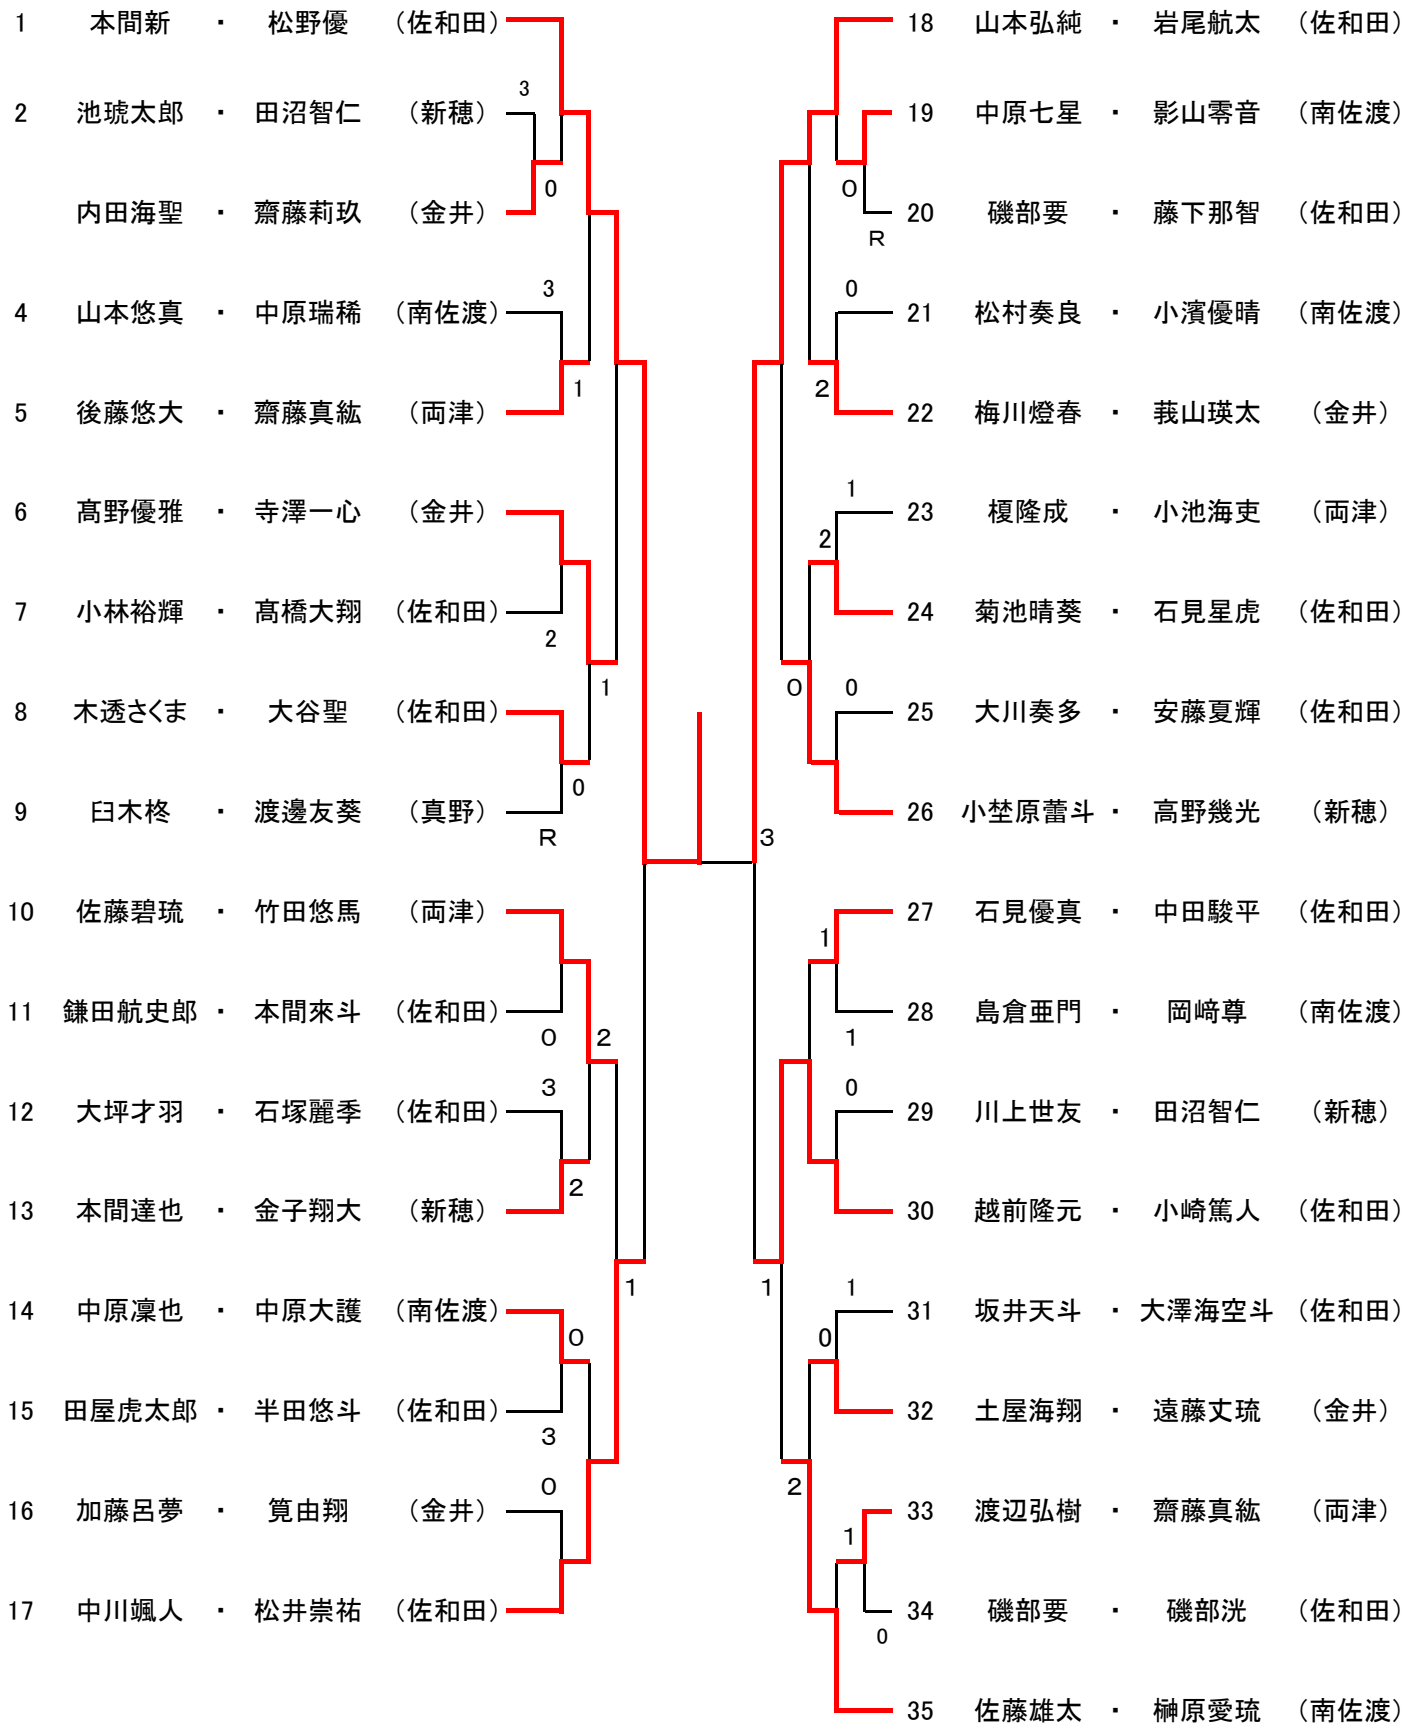

《男子個人戦》

Cコート【1~17】

Dコート【18~35】

《女子個人戦》

Aコート【1~10】

Bコート【11~20】