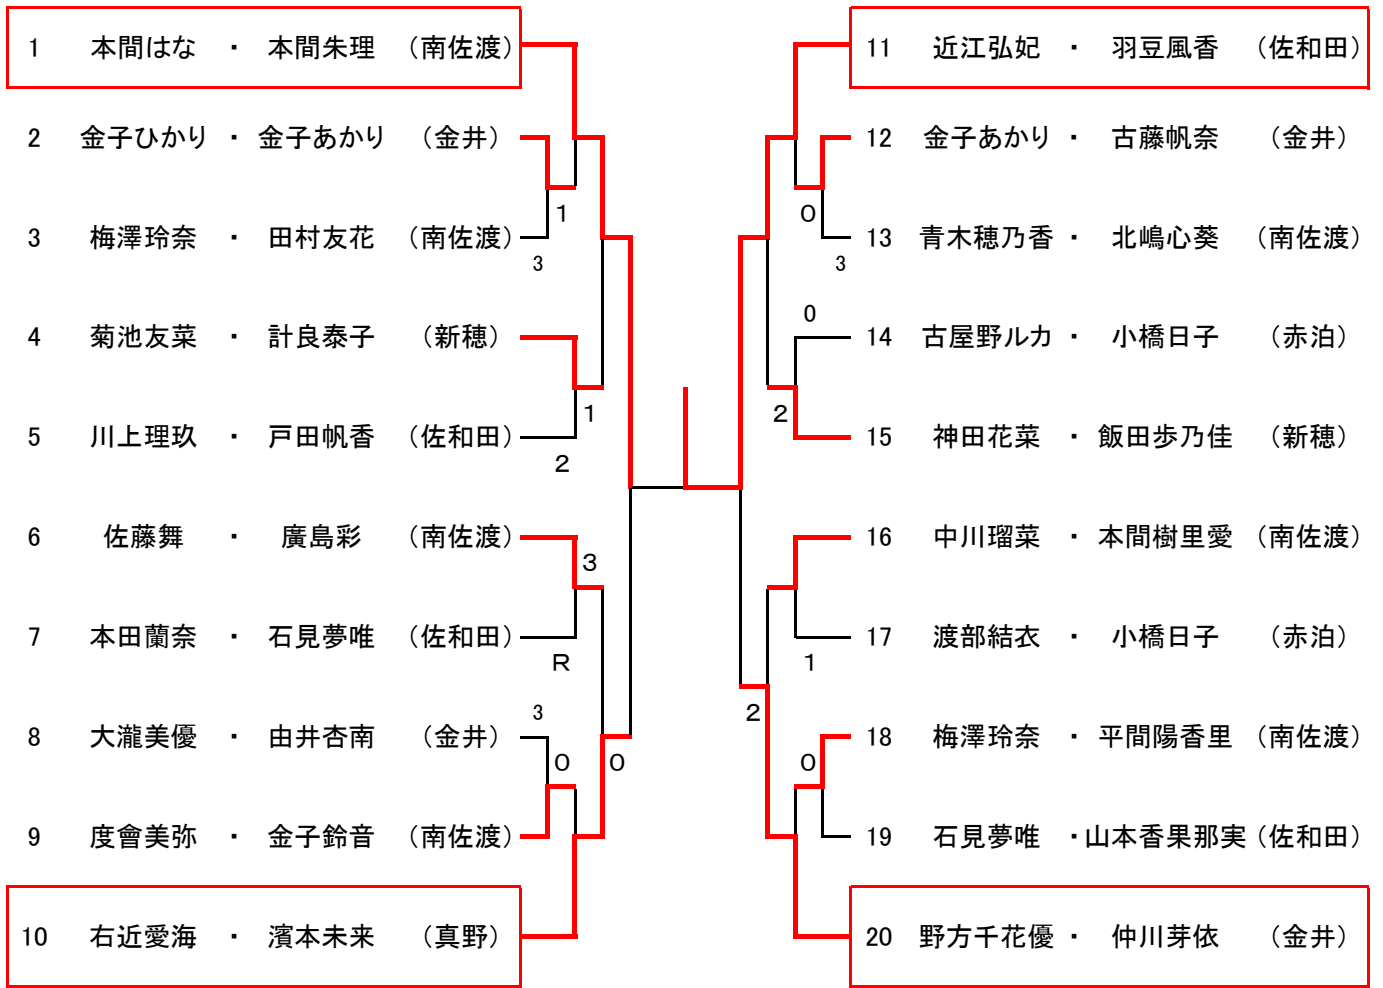

《男子個人戦》

Cコート【1~17】

Dコート【18~35】

《女子個人戦》

Aコート【1~10】

Bコート【11~20】